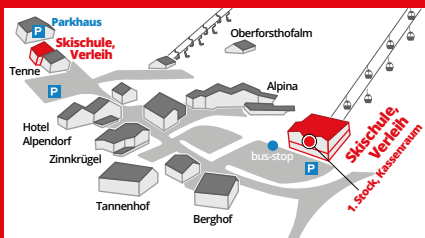

Mobil +43 664 4340866
Mobil +43 664 5409966
Tel. +43 6412 6743, 5525

info@rot-weiss-rot.at
www.rot-weiss-rot.at

skischule_rotweissrot
 skischulerwr