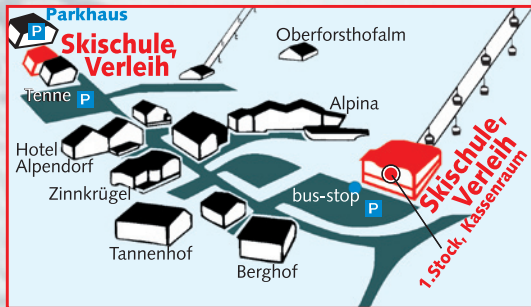

SKI-STADL

Verleih • Verkauf • Service

2x im Alpendorf:

1. Stock, **Kassenraum**
Gondelstation,
und **Blockhaus** beim
Parkhaus

1x in Goldegg

Neu!
Online
Shop

www.rot-weiss-rot-shop.at

Verleih-/Verhuur-/Rental-Tarife 2011/2012 / €uro

1 Tag | 2 Tage | 3 Tage | 4 Tage | 5 Tage | 6 Tage | je +Tag

Wenn beide Elternteile mieten: Kinder bis 10 Jahre gratis!
if both parents rent equipment, kids 10 and under rent for free!

TOP

KINDER:	1 Tag	2 Tage	3 Tage	4 Tage	5 Tage	6 Tage	je +Tag
Ski bis 6 J.	9,-	16,-	22,-	26,-	31,-	34,-	3,-
Ski bis 14 J.	14,-	25,-	35,-	44,-	52,-	58,-	6,-
Set bis 6 J.	12,-	22,-	30,-	38,-	44,-	50,-	5,-
Set bis 14 J.	17,-	31,-	45,-	57,-	68,-	79,-	8,-
Schuhe	4,-	8,-	12,-	16,-	21,-	24,-	2,-
Helm	4,-	7,-	10,-	12,-	14,-	16,-	2,-
Stöcke	2,-	4,-	5,-	6,-	7,-	8,-	1,-

SNOWBOARD KINDER							
Ki bis 14J.	16,-	30,-	41,-	49,-	58,-	65,-	7,-
b. 14J.+Boots	20,-	39,-	55,-	69,-	80,-	92,-	11,-

TOP

ERWACHSENE							
Ski Economy	20,-	39,-	55,-	68,-	81,-	93,-	10,-
Ski Premium	22,-	43,-	64,-	79,-	95,-	108,-	10,-
Ski Vip	24,-	47,-	69,-	85,-	102,-	118,-	12,-
Ski Supreme	29,-	55,-	79,-	101,-	119,-	139,-	13,-
Set Economy	26,-	49,-	73,-	93,-	108,-	122,-	12,-
Set Premium	27,-	51,-	78,-	99,-	115,-	131,-	12,-
Set Vip	29,-	56,-	81,-	108,-	128,-	143,-	15,-
Set Supreme	33,-	64,-	92,-	118,-	143,-	164,-	17,-
Schuhe	9,-	16,-	22,-	28,-	34,-	40,-	5,-
Helm	4,-	7,-	10,-	12,-	14,-	16,-	2,-
Stöcke	2,-	4,-	6,-	8,-	9,-	10,-	1,-

SNOWBOARD ERWACHSENE							
Board	20,-	39,-	55,-	68,-	81,-	93,-	10,-
Board+Boots	26,-	49,-	73,-	93,-	108,-	122,-	12,-

DIVERSE VERLEIHARTIKEL							
Snowblades	14,-	28,-	40,-	50,-	60,-	67,-	7,-
Langlauf-Set	11,-	20,-	30,-	38,-	46,-	53,-	7,-

GRUPPEN-TARIFE AUF ANFRAGE!

TOP SET: Ski, Stöcke, Schuhe
Kursteilnehmer-Sondertarif!

Ski Boards Sportmode